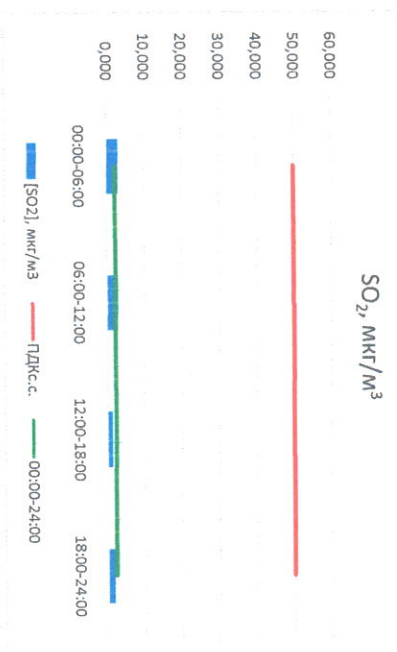

Отчёт о состоянии атмосферного воздуха за 26.06.2022 г.

Направление ветра	[NO], мкг/м³	[NO2], мкг/м³	[CO], мг/м³	[SO2], мкг/м³	[Пыль], мкг/м³	
00:00-06:00	103 219	1,462	14,894	0,214	1,723	5,916
06:00-12:00	303 237	0,000	10,959	0,310	1,456	29,342
12:00-18:00	303 248	0,000	2,873	0,273	0,697	5,632
18:00-24:00	103 226	1,254	10,821	0,257	0,968	6,567
00:00-24:00	103 232	0,679	9,887	0,263	1,211	11,864
ПДК,с	-	60,0	40,0	3,0	50,0	150,0

[Signature]

Ю.П. Евсеев

Начальник отдела - завсвязующий
лабораторией

[Signature]

С.В. Бобкова

Отчёт о состоянии атмосферного воздуха за 25.06.2022 г.

Направление ветра	[NO _x], мкг/м ³	[NO ₂], мкг/м ³	[CO], мкг/м ³	[SO ₂], мкг/м ³	[Пыль], мкг/м ³	
00:00-06:00	3СЗ 297	1,423	13,930	0,218	3,100	1,714
06:00-12:00	Ю	0,000	6,594	0,242	2,904	27,025
12:00-18:00	Ю	0,000	4,263	0,242	1,324	6,226
18:00-24:00	ЮЮЗ 206	17,484	23,168	0,244	1,713	8,154
00:00-24:00	ЮЗ 214	4,727	11,989	0,236	2,260	10,780
ПДК _{сс}	-	60,0	40,0	3,0	50,0	150,0

Ю.П. Евсеев

Ю.П. Евсеев

Начальник отдела - ведущий
лабораторией

С.В. Бобкова

С.В. Бобкова

Отчёт о состоянии атмосферного воздуха за 24.06.2022 г.

Направление ветра	[NO ₁], мкг/м ³	[NO ₂], мкг/м ³	[CO], мкг/м ³	[SO ₂], мкг/м ³	[Пыль], мкг/м ³	
00:00-06:00	NO ₃ 209	8,207	18,151	0,197	3,009	0,427
06:00-12:00	3С3 287	0,060	5,162	0,271	2,785	26,510
12:00-18:00	3С3 292	0,000	3,951	0,237	2,954	3,688
18:00-24:00	3 281	3,025	16,866	0,286	3,037	2,842
00:00-24:00	3 268	2,823	11,032	0,248	2,946	8,367
ПДК, с.с.	-	60,0	40,0	3,0	50,0	150,0