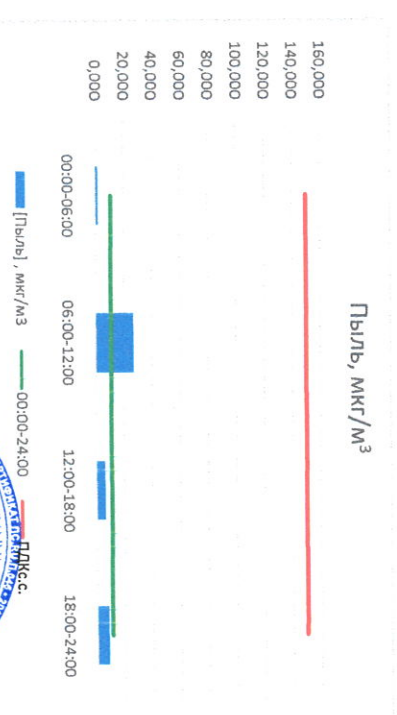

Отчёт о состоянии атмосферного воздуха за 26.06.2022 г.

Направление ветра	[NO], мкг/м³	[NO2], мкг/м³	[CO], мг/м³	[SO2], мкг/м³	[Пыль], мкг/м³	
00:00-06:00	103 219	1,462	14,894	0,214	1,723	5,916
06:00-12:00	303 237	0,000	10,959	0,310	1,456	29,342
12:00-18:00	303 248	0,000	2,873	0,273	0,697	5,632
18:00-24:00	103 226	1,254	10,821	0,257	0,968	6,567
00:00-24:00	103 232	0,679	9,887	0,263	1,211	11,864
ПДК,с	-	60,0	40,0	3,0	50,0	150,0

[Signature]

Ю.П. Евсеев

Начальник отдела - завсвязующий
лабораторией

[Signature]

С.В. Бобкова

Отчёт о состоянии атмосферного воздуха за 25.06.2022 г.

Направление ветра	[NO _x], мкг/м ³	[NO ₂], мкг/м ³	[CO], мкг/м ³	[SO ₂], мкг/м ³	[Пыль], мкг/м ³	
00:00-06:00	3СЗ 297	1,423	13,930	0,218	3,100	1,714
06:00-12:00	Ю	0,000	6,594	0,242	2,904	27,025
12:00-18:00	Ю	0,000	4,263	0,242	1,324	6,226
18:00-24:00	ЮЮЗ 206	17,484	23,168	0,244	1,713	8,154
00:00-24:00	ЮЗ 214	4,727	11,989	0,236	2,260	10,780
ПДК _{сс}	-	60,0	40,0	3,0	50,0	150,0

Ю.П. Евсеев

Ю.П. Евсеев

Начальник отдела - ведущий
лабораторией

С.В. Бобкова

С.В. Бобкова

Отчёт о состоянии атмосферного воздуха за 24.06.2022 г.

Направление ветра	[NO ₁], мкг/м ³	[NO ₂], мкг/м ³	[CO], мкг/м ³	[SO ₂], мкг/м ³	[Пыль], мкг/м ³	
00:00-06:00	NO ₃ 209	8,207	18,151	0,197	3,009	0,427
06:00-12:00	3С3 287	0,060	5,162	0,271	2,785	26,510
12:00-18:00	3С3 292	0,000	3,951	0,237	2,954	3,688
18:00-24:00	3 281	3,025	16,866	0,286	3,037	2,842
00:00-24:00	3 268	2,823	11,032	0,248	2,946	8,367
ПДК, с.с.	-	60,0	40,0	3,0	50,0	150,0