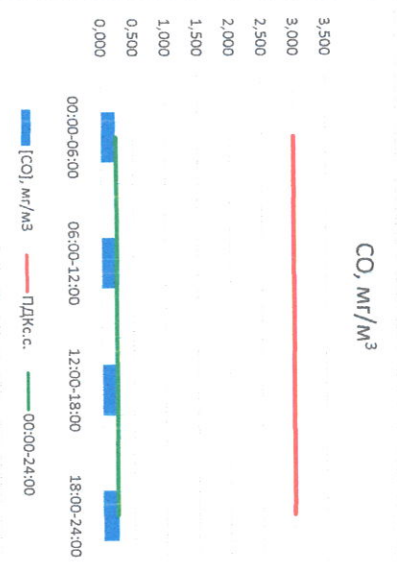

Отчёт о состоянии атмосферного воздуха за 26.06.2022 г.

Направление ветра	[NO], мкг/м³	[NO2], мкг/м³	[CO], мг/м³	[SO2], мкг/м³	[Пыль], мкг/м³	
00:00-06:00	103 219	1,462	14,894	0,214	1,723	5,916
06:00-12:00	303 237	0,000	10,959	0,310	1,456	29,342
12:00-18:00	303 248	0,000	2,873	0,273	0,697	5,632
18:00-24:00	103 226	1,254	10,821	0,257	0,968	6,567
00:00-24:00	103 232	0,679	9,887	0,263	1,211	11,864
ПДК,с	-	60,0	40,0	3,0	50,0	150,0

[Signature]

Ю.П. Евсеев

Начальник отдела - завсвязующий
лабораторией

[Signature]

С.В. Бобкова

Отчёт о состоянии атмосферного воздуха за 25.06.2022 г.

Направление ветра	[NO _x], мкг/м ³	[NO ₂], мкг/м ³	[CO], мкг/м ³	[SO ₂], мкг/м ³	[Пыль], мкг/м ³	
00:00-06:00	3СЗ 297	1,423	13,930	0,218	3,100	1,714
06:00-12:00	Ю	0,000	6,594	0,242	2,904	27,025
12:00-18:00	Ю	0,000	4,263	0,242	1,324	6,226
18:00-24:00	ЮЮЗ 206	17,484	23,168	0,244	1,713	8,154
00:00-24:00	ЮЗ 214	4,727	11,989	0,236	2,260	10,780
ПДК _{сс}	-	60,0	40,0	3,0	50,0	150,0

Ю.П. Евсеев

Ю.П. Евсеев

Начальник отдела - ведущий
лабораторией

С.В. Бобкова

С.В. Бобкова

Отчёт о состоянии атмосферного воздуха за 24.06.2022 г.

Направление ветра	[NO ₁], мкг/м ³	[NO ₂], мкг/м ³	[CO], мкг/м ³	[SO ₂], мкг/м ³	[Пыль], мкг/м ³	
00:00-06:00	NO ₃ 209	8,207	18,151	0,197	3,009	0,427
06:00-12:00	3С3 287	0,060	5,162	0,271	2,785	26,510
12:00-18:00	3С3 292	0,000	3,951	0,237	2,954	3,688
18:00-24:00	3 281	3,025	16,866	0,286	3,037	2,842
00:00-24:00	3 268	2,823	11,032	0,248	2,946	8,367
ПДК, с.с.	-	60,0	40,0	3,0	50,0	150,0