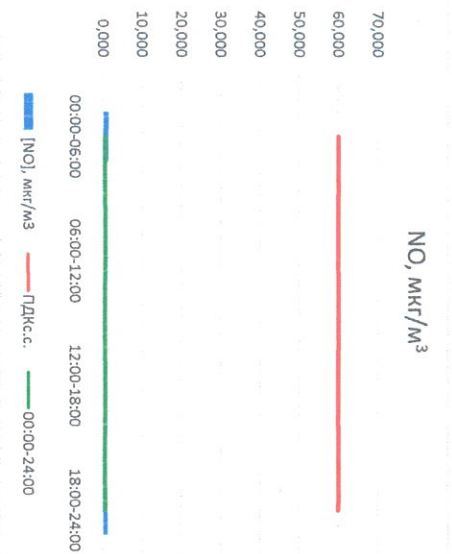

Отчёт о состоянии атмосферного воздуха за 26.06.2022 г.

Направление ветра	[NO], мкг/м³	[NO2], мкг/м³	[CO], мг/м³	[SO2], мкг/м³	[Пыль], мкг/м³	
00:00-06:00	103 219	1,462	14,894	0,214	1,723	5,916
06:00-12:00	303 237	0,000	10,959	0,310	1,456	29,342
12:00-18:00	303 248	0,000	2,873	0,273	0,697	5,632
18:00-24:00	103 226	1,254	10,821	0,257	0,968	6,567
00:00-24:00	103 232	0,679	9,887	0,263	1,211	11,864
ПДК,с	-	60,0	40,0	3,0	50,0	150,0

[Signature]

Ю.П. Евсеев

Начальник отдела - завсвязующий
лабораторией

[Signature]

С.В. Бобкова

Отчёт о состоянии атмосферного воздуха за 25.06.2022 г.

Направление ветра	[NO _x], мкг/м ³	[NO ₂], мкг/м ³	[CO], мкг/м ³	[SO ₂], мкг/м ³	[Пыль], мкг/м ³	
00:00-06:00	3СЗ 297	1,423	13,930	0,218	3,100	1,714
06:00-12:00	Ю	0,000	6,594	0,242	2,904	27,025
12:00-18:00	Ю	0,000	4,263	0,242	1,324	6,226
18:00-24:00	ЮЮЗ 206	17,484	23,168	0,244	1,713	8,154
00:00-24:00	ЮЗ 214	4,727	11,989	0,236	2,260	10,780
ПДК _{сс}	-	60,0	40,0	3,0	50,0	150,0