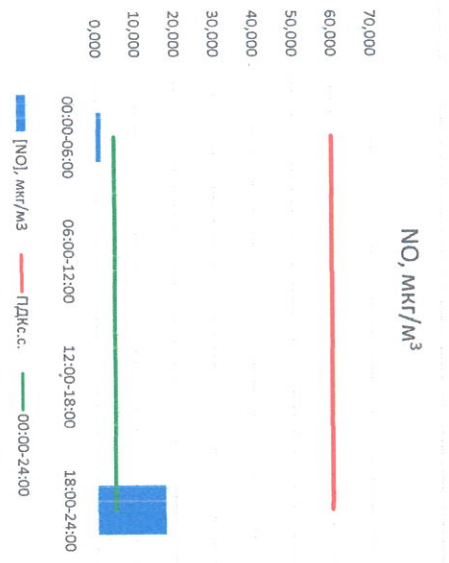

Отчёт о состоянии атмосферного воздуха за 26.06.2022 г.

Направление ветра	[NO], мкг/м³	[NO2], мкг/м³	[CO], мг/м³	[SO2], мкг/м³	[Пыль], мкг/м³	
00:00-06:00	103 219	1,462	14,894	0,214	1,723	5,916
06:00-12:00	303 237	0,000	10,959	0,310	1,456	29,342
12:00-18:00	303 248	0,000	2,873	0,273	0,697	5,632
18:00-24:00	103 226	1,254	10,821	0,257	0,968	6,567
00:00-24:00	103 232	0,679	9,887	0,263	1,211	11,864
ПДК,с	-	60,0	40,0	3,0	50,0	150,0

[Signature]

Ю.П. Евсеев

Начальник отдела - завсвязующий
лабораторией

[Signature]

С.В. Бобкова

Отчёт о состоянии атмосферного воздуха за 25.06.2022 г.

Направление ветра	[NO _x], мкг/м ³	[NO ₂], мкг/м ³	[CO], мкг/м ³	[SO ₂], мкг/м ³	[Пыль], мкг/м ³	
00:00-06:00	3СЗ 297	1,423	13,930	0,218	3,100	1,714
06:00-12:00	Ю	0,000	6,594	0,242	2,904	27,025
12:00-18:00	Ю	0,000	4,263	0,242	1,324	6,226
18:00-24:00	ЮЮЗ 206	17,484	23,168	0,244	1,713	8,154
00:00-24:00	ЮЗ 214	4,727	11,989	0,236	2,260	10,780
ПДК _{сс}	-	60,0	40,0	3,0	50,0	150,0

Ю.П. Евсеев

Ю.П. Евсеев

Начальник отдела - ведущий
лабораторией

С.В. Бобкова

С.В. Бобкова

Отчёт о состоянии атмосферного воздуха за 24.06.2022 г.

Направление ветра	[NO ₁], мкг/м ³	[NO ₂], мкг/м ³	[CO], мкг/м ³	[SO ₂], мкг/м ³	[Пыль], мкг/м ³	
00:00-06:00	NO ₃ 209	8,207	18,151	0,197	3,009	0,427
06:00-12:00	3С3 287	0,060	5,162	0,271	2,785	26,510
12:00-18:00	3С3 292	0,000	3,951	0,237	2,954	3,688
18:00-24:00	3 281	3,025	16,866	0,286	3,037	2,842
00:00-24:00	3 268	2,823	11,032	0,248	2,946	8,367
ПДК, с.с.	-	60,0	40,0	3,0	50,0	150,0