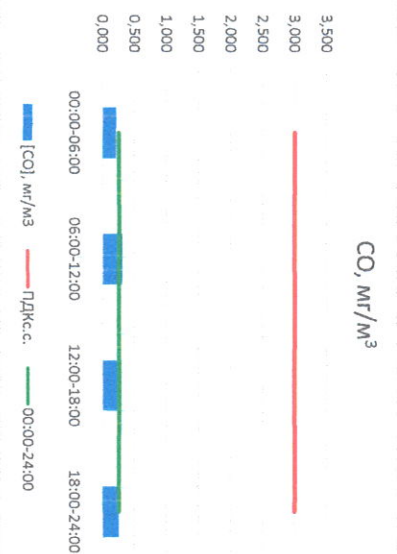

Отчёт о состоянии атмосферного воздуха за 26.06.2022 г.

Направление ветра	[NO], мкг/м³	[NO2], мкг/м³	[CO], мг/м³	[SO2], мкг/м³	[Пыль], мкг/м³	
00:00-06:00	103 219	1,462	14,894	0,214	1,723	5,916
06:00-12:00	303 237	0,000	10,959	0,310	1,456	29,342
12:00-18:00	303 248	0,000	2,873	0,273	0,697	5,632
18:00-24:00	103 226	1,254	10,821	0,257	0,968	6,567
00:00-24:00	103 232	0,679	9,887	0,263	1,211	11,864
ПДК,с	-	60,0	40,0	3,0	50,0	150,0

[Signature]

Ю.П. Евсеев

Начальник отдела - завсвязующий
лабораторией

[Signature]

С.В. Бобкова

Отчёт о состоянии атмосферного воздуха за 25.06.2022 г.

Направление ветра	[NO _x], мкг/м ³	[NO ₂], мкг/м ³	[CO], мкг/м ³	[SO ₂], мкг/м ³	[Пыль], мкг/м ³	
00:00-06:00	3СЗ 297	1,423	13,930	0,218	3,100	1,714
06:00-12:00	Ю	0,000	6,594	0,242	2,904	27,025
12:00-18:00	Ю	0,000	4,263	0,242	1,324	6,226
18:00-24:00	ЮЮЗ 206	17,484	23,168	0,244	1,713	8,154
00:00-24:00	ЮЗ 214	4,727	11,989	0,236	2,260	10,780
ПДК _{сс}	-	60,0	40,0	3,0	50,0	150,0

Ю.П. Евсеев

Ю.П. Евсеев

Начальник отдела - ведущий
лабораторией

С.В. Бобкова

С.В. Бобкова

Отчёт о состоянии атмосферного воздуха за 24.06.2022 г.

Направление ветра	[NO ₁], мкг/м ³	[NO ₂], мкг/м ³	[CO], мкг/м ³	[SO ₂], мкг/м ³	[Пыль], мкг/м ³	
00:00-06:00	NO ₃ 209	8,207	18,151	0,197	3,009	0,427
06:00-12:00	3С3 287	0,060	5,162	0,271	2,785	26,510
12:00-18:00	3С3 292	0,000	3,951	0,237	2,954	3,688
18:00-24:00	3 281	3,025	16,866	0,286	3,037	2,842
00:00-24:00	3 268	2,823	11,032	0,248	2,946	8,367
ПДК, с.с.	-	60,0	40,0	3,0	50,0	150,0