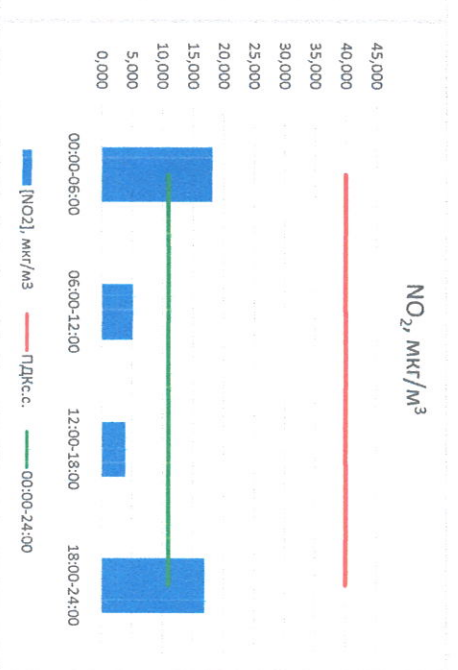

Отчёт о состоянии атмосферного воздуха за 26.06.2022 г.

Направление ветра	[NO], мкг/м³	[NO2], мкг/м³	[CO], мг/м³	[SO2], мкг/м³	[Пыль], мкг/м³	
00:00-06:00	103 219	1,462	14,894	0,214	1,723	5,916
06:00-12:00	303 237	0,000	10,959	0,310	1,456	29,342
12:00-18:00	303 248	0,000	2,873	0,273	0,697	5,632
18:00-24:00	103 226	1,254	10,821	0,257	0,968	6,567
00:00-24:00	103 232	0,679	9,887	0,263	1,211	11,864
ПДК,с	-	60,0	40,0	3,0	50,0	150,0

Ю.П. Евсеев

Ю.П. Евсеев

Начальник отдела - ведущий
лабораторией

С.В. Бобкова

С.В. Бобкова

Отчёт о состоянии атмосферного воздуха за 24.06.2022 г.

Направление ветра	[NO ₁], мкг/м ³	[NO ₂], мкг/м ³	[CO], мкг/м ³	[SO ₂], мкг/м ³	[Пыль], мкг/м ³	
00:00-06:00	NO ₃ 209	8,207	18,151	0,197	3,009	0,427
06:00-12:00	3С3 287	0,060	5,162	0,271	2,785	26,510
12:00-18:00	3С3 292	0,000	3,951	0,237	2,954	3,688
18:00-24:00	3 281	3,025	16,866	0,286	3,037	2,842
00:00-24:00	3 268	2,823	11,032	0,248	2,946	8,367
ПДК, с.с.	-	60,0	40,0	3,0	50,0	150,0