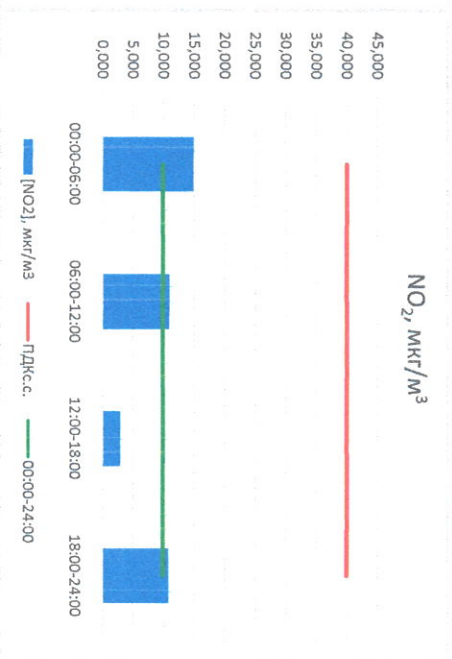

Отчёт о состоянии атмосферного воздуха за 26.06.2022 г.

Направление ветра	[NO], мкг/м³	[NO2], мкг/м³	[CO], мг/м³	[SO2], мкг/м³	[Пыль], мкг/м³	
00:00-06:00	103 219	1,462	14,894	0,214	1,723	5,916
06:00-12:00	303 237	0,000	10,959	0,310	1,456	29,342
12:00-18:00	303 248	0,000	2,873	0,273	0,697	5,632
18:00-24:00	103 226	1,254	10,821	0,257	0,968	6,567
00:00-24:00	103 232	0,679	9,887	0,263	1,211	11,864
ПДК,с	-	60,0	40,0	3,0	50,0	150,0

[Signature]

Ю.П. Евсеев

Начальник отдела - завсвязующий
лабораторией

[Signature]

С.В. Бобкова

Отчёт о состоянии атмосферного воздуха за 25.06.2022 г.

Направление ветра	[NO _x], мкг/м ³	[NO ₂], мкг/м ³	[CO], мкг/м ³	[SO ₂], мкг/м ³	[Пыль], мкг/м ³	
00:00-06:00	3СЗ 297	1,423	13,930	0,218	3,100	1,714
06:00-12:00	Ю	0,000	6,594	0,242	2,904	27,025
12:00-18:00	Ю	0,000	4,263	0,242	1,324	6,226
18:00-24:00	ЮЮЗ 206	17,484	23,168	0,244	1,713	8,154
00:00-24:00	ЮЗ 214	4,727	11,989	0,236	2,260	10,780
ПДК _{сс}	-	60,0	40,0	3,0	50,0	150,0