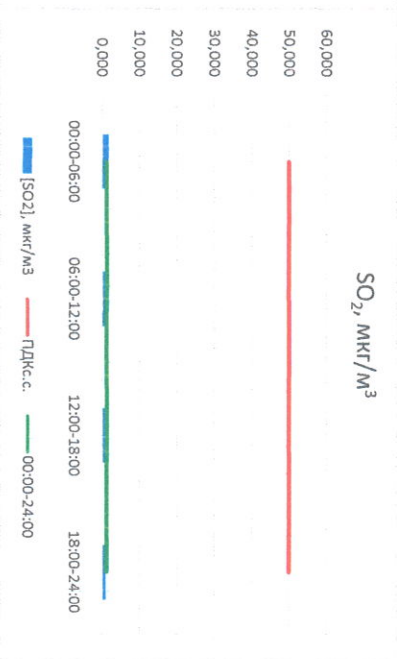

Отчёт о состоянии атмосферного воздуха за 26.06.2022 г.

Направление ветра	[NO], мкг/м³	[NO2], мкг/м³	[CO], мг/м³	[SO2], мкг/м³	[Пыль], мкг/м³	
00:00-06:00	103 219	1,462	14,894	0,214	1,723	5,916
06:00-12:00	303 237	0,000	10,959	0,310	1,456	29,342
12:00-18:00	303 248	0,000	2,873	0,273	0,697	5,632
18:00-24:00	103 226	1,254	10,821	0,257	0,968	6,567
00:00-24:00	103 232	0,679	9,887	0,263	1,211	11,864
ПДК,с	-	60,0	40,0	3,0	50,0	150,0