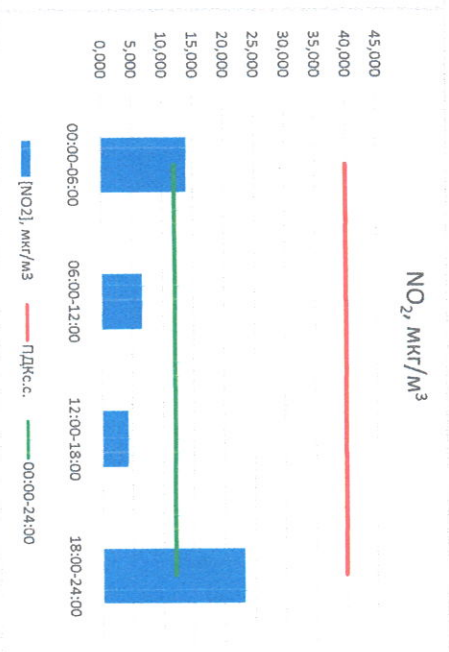

Отчёт о состоянии атмосферного воздуха за 26.06.2022 г.

Направление ветра	[NO], мкг/м³	[NO2], мкг/м³	[CO], мг/м³	[SO2], мкг/м³	[Пыль], мкг/м³	
00:00-06:00	103 219	1,462	14,894	0,214	1,723	5,916
06:00-12:00	303 237	0,000	10,959	0,310	1,456	29,342
12:00-18:00	303 248	0,000	2,873	0,273	0,697	5,632
18:00-24:00	103 226	1,254	10,821	0,257	0,968	6,567
00:00-24:00	103 232	0,679	9,887	0,263	1,211	11,864
ПДК,с	-	60,0	40,0	3,0	50,0	150,0

[Signature]

Ю.П. Евсеев

Начальник отдела - завсвязующий
лабораторией

[Signature]

С.В. Бобкова

Отчёт о состоянии атмосферного воздуха за 25.06.2022 г.

Направление ветра	[NO _x], мкг/м ³	[NO ₂], мкг/м ³	[CO], мкг/м ³	[SO ₂], мкг/м ³	[Пыль], мкг/м ³	
00:00-06:00	3СЗ 297	1,423	13,930	0,218	3,100	1,714
06:00-12:00	Ю	0,000	6,594	0,242	2,904	27,025
12:00-18:00	Ю	0,000	4,263	0,242	1,324	6,226
18:00-24:00	ЮЮЗ 206	17,484	23,168	0,244	1,713	8,154
00:00-24:00	ЮЗ 214	4,727	11,989	0,236	2,260	10,780
ПДК _{сс}	-	60,0	40,0	3,0	50,0	150,0

Ю.П. Евсеев

Ю.П. Евсеев

Начальник отдела - ведущий
лабораторией

С.В. Бобкова

С.В. Бобкова

Отчёт о состоянии атмосферного воздуха за 24.06.2022 г.

Направление ветра	[NO ₁], мкг/м ³	[NO ₂], мкг/м ³	[CO], мкг/м ³	[SO ₂], мкг/м ³	[Пыль], мкг/м ³	
00:00-06:00	NO ₃ 209	8,207	18,151	0,197	3,009	0,427
06:00-12:00	3С3 287	0,060	5,162	0,271	2,785	26,510
12:00-18:00	3С3 292	0,000	3,951	0,237	2,954	3,688
18:00-24:00	3 281	3,025	16,866	0,286	3,037	2,842
00:00-24:00	3 268	2,823	11,032	0,248	2,946	8,367
ПДК, с.с.	-	60,0	40,0	3,0	50,0	150,0