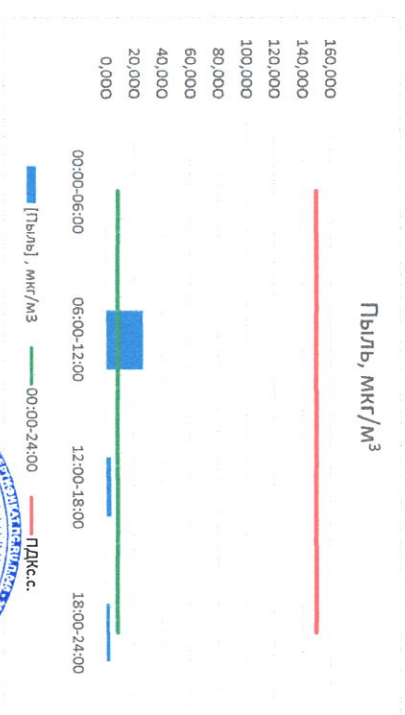

Отчёт о состоянии атмосферного воздуха за 26.06.2022 г.

Направление ветра	[NO], мкг/м³	[NO2], мкг/м³	[CO], мг/м³	[SO2], мкг/м³	[Пыль], мкг/м³	
00:00-06:00	103 219	1,462	14,894	0,214	1,723	5,916
06:00-12:00	303 237	0,000	10,959	0,310	1,456	29,342
12:00-18:00	303 248	0,000	2,873	0,273	0,697	5,632
18:00-24:00	103 226	1,254	10,821	0,257	0,968	6,567
00:00-24:00	103 232	0,679	9,887	0,263	1,211	11,864
ПДК,с	-	60,0	40,0	3,0	50,0	150,0

[Signature]

Ю.П. Евсеев

Начальник отдела - завсвязующий
лабораторией

[Signature]

С.В. Бобкова

Отчёт о состоянии атмосферного воздуха за 25.06.2022 г.

Направление ветра	[NO _x], мкг/м ³	[NO ₂], мкг/м ³	[CO], мкг/м ³	[SO ₂], мкг/м ³	[Пыль], мкг/м ³	
00:00-06:00	3СЗ 297	1,423	13,930	0,218	3,100	1,714
06:00-12:00	Ю	0,000	6,594	0,242	2,904	27,025
12:00-18:00	Ю	0,000	4,263	0,242	1,324	6,226
18:00-24:00	ЮЮЗ 206	17,484	23,168	0,244	1,713	8,154
00:00-24:00	ЮЗ 214	4,727	11,989	0,236	2,260	10,780
ПДК _{сс}	-	60,0	40,0	3,0	50,0	150,0

Ю.П. Евсеев

Ю.П. Евсеев

Начальник отдела - ведущий
лабораторией

С.В. Бобкова

С.В. Бобкова

Отчёт о состоянии атмосферного воздуха за 24.06.2022 г.

Направление ветра	[NO ₁], мкг/м ³	[NO ₂], мкг/м ³	[CO], мкг/м ³	[SO ₂], мкг/м ³	[Пыль], мкг/м ³	
00:00-06:00	NO ₃ 209	8,207	18,151	0,197	3,009	0,427
06:00-12:00	3С3 287	0,060	5,162	0,271	2,785	26,510
12:00-18:00	3С3 292	0,000	3,951	0,237	2,954	3,688
18:00-24:00	3 281	3,025	16,866	0,286	3,037	2,842
00:00-24:00	3 268	2,823	11,032	0,248	2,946	8,367
ПДК, с.с.	-	60,0	40,0	3,0	50,0	150,0