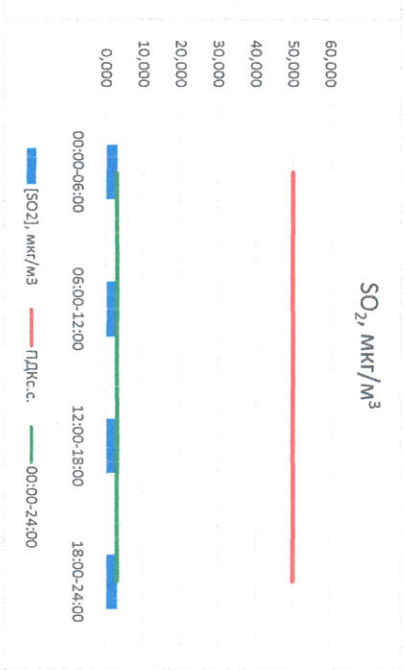

Отчёт о состоянии атмосферного воздуха за 26.06.2022 г.

Направление ветра	[NO], мкг/м³	[NO2], мкг/м³	[CO], мг/м³	[SO2], мкг/м³	[Пыль], мкг/м³	
00:00-06:00	103 219	1,462	14,894	0,214	1,723	5,916
06:00-12:00	303 237	0,000	10,959	0,310	1,456	29,342
12:00-18:00	303 248	0,000	2,873	0,273	0,697	5,632
18:00-24:00	103 226	1,254	10,821	0,257	0,968	6,567
00:00-24:00	103 232	0,679	9,887	0,263	1,211	11,864
ПДК,с	-	60,0	40,0	3,0	50,0	150,0

Ю.П. Евсеев

Ю.П. Евсеев

Начальник отдела - ведущий
лабораторией

С.В. Бобкова

С.В. Бобкова

Отчёт о состоянии атмосферного воздуха за 24.06.2022 г.

Направление ветра	[NO ₁], мкг/м ³	[NO ₂], мкг/м ³	[CO], мкг/м ³	[SO ₂], мкг/м ³	[Пыль], мкг/м ³	
00:00-06:00	NO ₃ 209	8,207	18,151	0,197	3,009	0,427
06:00-12:00	3С3 287	0,060	5,162	0,271	2,785	26,510
12:00-18:00	3С3 292	0,000	3,951	0,237	2,954	3,688
18:00-24:00	3 281	3,025	16,866	0,286	3,037	2,842
00:00-24:00	3 268	2,823	11,032	0,248	2,946	8,367
ПДК, с.с.	-	60,0	40,0	3,0	50,0	150,0