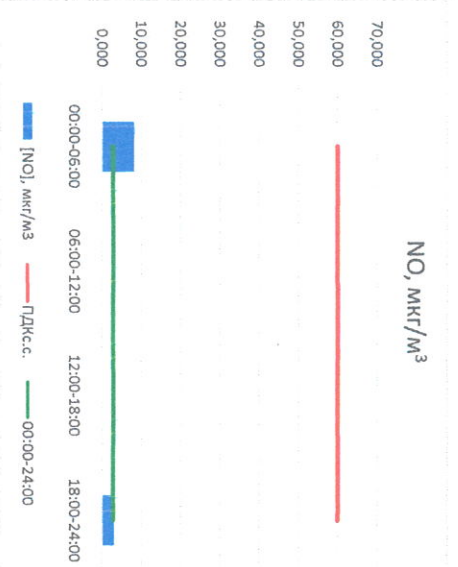

Отчёт о состоянии атмосферного воздуха за 26.06.2022 г.

Направление ветра	[NO], мкг/м³	[NO2], мкг/м³	[CO], мг/м³	[SO2], мкг/м³	[Пыль], мкг/м³	
00:00-06:00	103 219	1,462	14,894	0,214	1,723	5,916
06:00-12:00	303 237	0,000	10,959	0,310	1,456	29,342
12:00-18:00	303 248	0,000	2,873	0,273	0,697	5,632
18:00-24:00	103 226	1,254	10,821	0,257	0,968	6,567
00:00-24:00	103 232	0,679	9,887	0,263	1,211	11,864
ПДК,с	-	60,0	40,0	3,0	50,0	150,0

Ю.П. Евсеев

Ю.П. Евсеев

Начальник отдела - ведущий
лабораторией

С.В. Бобкова

С.В. Бобкова

Отчёт о состоянии атмосферного воздуха за 24.06.2022 г.

Направление ветра	[NO ₁], мкг/м ³	[NO ₂], мкг/м ³	[CO], мкг/м ³	[SO ₂], мкг/м ³	[Пыль], мкг/м ³	
00:00-06:00	NO ₃ 209	8,207	18,151	0,197	3,009	0,427
06:00-12:00	3С3 287	0,060	5,162	0,271	2,785	26,510
12:00-18:00	3С3 292	0,000	3,951	0,237	2,954	3,688
18:00-24:00	3 281	3,025	16,866	0,286	3,037	2,842
00:00-24:00	3 268	2,823	11,032	0,248	2,946	8,367
ПДК, с.с.	-	60,0	40,0	3,0	50,0	150,0