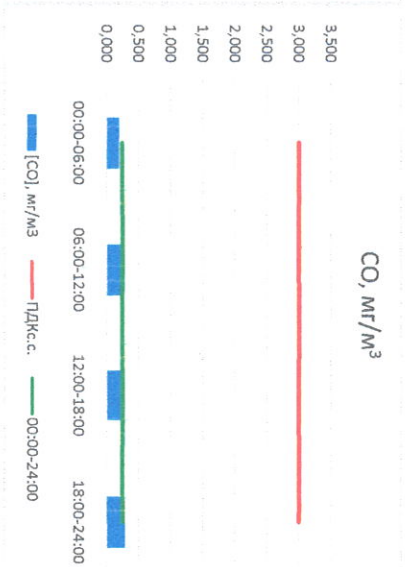

Отчёт о состоянии атмосферного воздуха за 26.06.2022 г.

Направление ветра	[NO], мкг/м³	[NO2], мкг/м³	[CO], мг/м³	[SO2], мкг/м³	[Пыль], мкг/м³	
00:00-06:00	103 219	1,462	14,894	0,214	1,723	5,916
06:00-12:00	303 237	0,000	10,959	0,310	1,456	29,342
12:00-18:00	303 248	0,000	2,873	0,273	0,697	5,632
18:00-24:00	103 226	1,254	10,821	0,257	0,968	6,567
00:00-24:00	103 232	0,679	9,887	0,263	1,211	11,864
ПДК,с	-	60,0	40,0	3,0	50,0	150,0

Ю.П. Евсеев

Ю.П. Евсеев

Начальник отдела - ведущий
лабораторией

С.В. Бобкова

С.В. Бобкова

Отчёт о состоянии атмосферного воздуха за 24.06.2022 г.

Направление ветра	[NO ₁], мкг/м ³	[NO ₂], мкг/м ³	[CO], мкг/м ³	[SO ₂], мкг/м ³	[Пыль], мкг/м ³	
00:00-06:00	NO ₃ 209	8,207	18,151	0,197	3,009	0,427
06:00-12:00	3С3 287	0,060	5,162	0,271	2,785	26,510
12:00-18:00	3С3 292	0,000	3,951	0,237	2,954	3,688
18:00-24:00	3 281	3,025	16,866	0,286	3,037	2,842
00:00-24:00	3 268	2,823	11,032	0,248	2,946	8,367
ПДК, с.с.	-	60,0	40,0	3,0	50,0	150,0